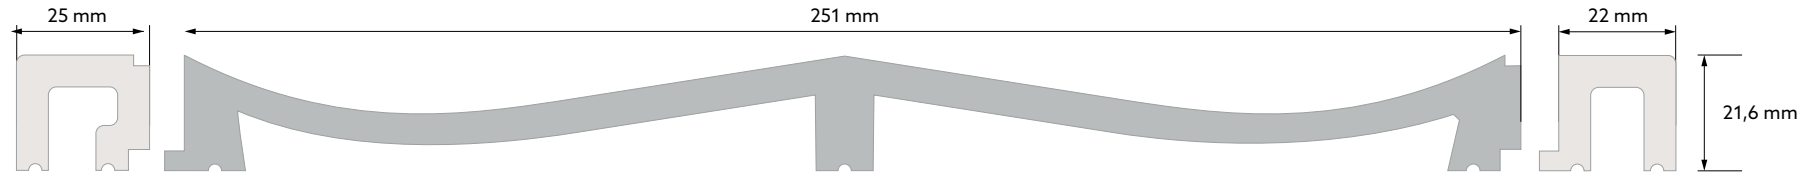

END PROFILES | ABSCHLUSSPROFILE | PROFIL FINAL

LEWE | LEFT | LINKE | GAUCHE

WP004L - 270 cm | mat
WP004LT - 200 cm | mat

WP004LP - 270 cm | satin
WP004LTP - 200 cm | satin

PolyForce® | ScratchShield®

PRAWO | RIGHT | RECHTE | DROIT

WP004R - 270 cm | mat
WP004RT - 200 cm | mat

WP004RP - 270 cm | satin
WP004RTP - 200 cm | satin

PolyForce® | ScratchShield®

WYMIAR TECHNICZNY

TECHNICAL DIMENSION | TECHNISCHE DATEN | DIMENSIONS TECHNIQUES

ZAKOŃCZENIE LEWE

LEFT END PROFILE
ANSCHLUSS LINKS
EXTRÉMITÉ GAUCHE

PANEL

WALL PANEL
WANDPANEEL
LAMELLE

ZAKOŃCZENIE PRAWO

RIGHT END PROFILE
ANSCHLUSS RECHTS
EXTRÉMITÉ DROITE

WYMIAR PO MONTAŻU

DIMENSION AFTER ASSEMBLY | ABMESSUNG NACH DER MONTAGE | DIMENSIONS APRÈS MONTAGE

WP005RP - 270 cm | satin
WP005RTP - 200 cm | satin

PolyForce® | ScratchShield®

WYMIAR TECHNICZNY

TECHNICAL DIMENSION | TECHNISCHE DATEN | DIMENSIONS TECHNIQUES

WYMIAR PO MONTAŻU

DIMENSION AFTER ASSEMBLY | ABMESSUNG NACH DER MONTAGE | DIMENSIONS APRÈS MONTAGE