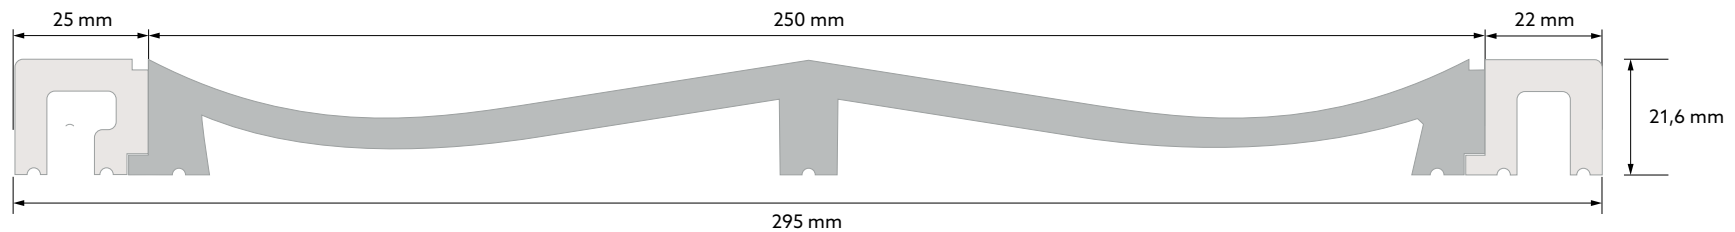

WP004R - 270 cm | mat
WP004RT - 200 cm | mat

WP004RP - 270 cm | satin
WP004RTP - 200 cm | satin

PolyForce® | ScratchShield®

WYMIAR TECHNICZNY

TECHNICAL DIMENSION | TECHNISCHE DATEN | DIMENSIONS TECHNIQUES

ZAKOŃCZENIE LEWE

LEFT END PROFILE
ANSCHLUSS LINKS
EXTRÉMITÉ GAUCHE

PANEL

WALL PANEL
WANDPANEEL
LAMELLE

ZAKOŃCZENIE PRAWO

RIGHT END PROFILE
ANSCHLUSS RECHTS
EXTRÉMITÉ DROITE

WYMIAR PO MONTAŻU

DIMENSION AFTER ASSEMBLY | ABMESSUNG NACH DER MONTAGE | DIMENSIONS APRÈS MONTAGE

ZAKOŃCZENIE LEWE

LEFT END PROFILE
ANSCHLUSS LINKS
EXTRÉMITÉ GAUCHE

PANEL

WALL PANEL
WANDPANEEL
LAMELLE

ZAKOŃCZENIE PRAWO

RIGHT END PROFILE
ANSCHLUSS RECHTS
EXTRÉMITÉ DROITE

Aria

COLLECTION

WP005RP - 270 cm | satin
WP005RTP - 200 cm | satin

PolyForce® | ScratchShield®

WYMIAR TECHNICZNY

TECHNICAL DIMENSION | TECHNISCHE DATEN | DIMENSIONS TECHNIQUES

WYMIAR PO MONTAŻU

DIMENSION AFTER ASSEMBLY | ABMESSUNG NACH DER MONTAGE | DIMENSIONS APRÈS MONTAGE