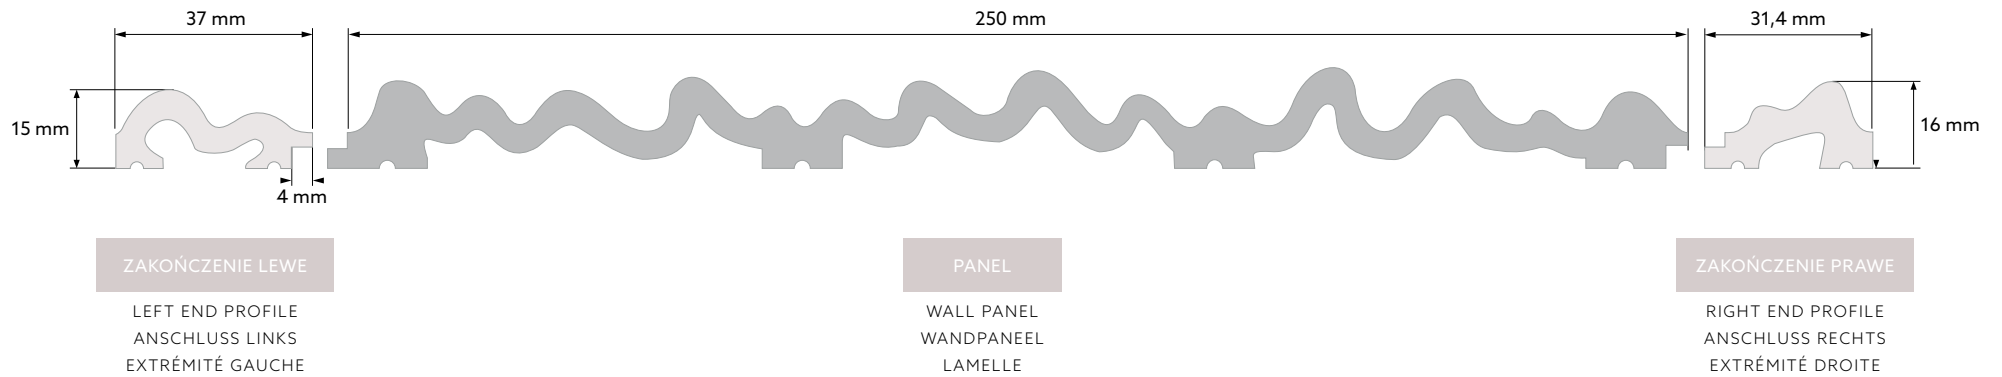

ZAKOŃCZENIE LEWE

LEFT END PROFILE
ANSCHLUSS LINKS
EXTRÉMITÉ GAUCHE

PANEL

WALL PANEL
WANDPANEEL
LAMELLE

ZAKOŃCZENIE PRAWO

RIGHT END PROFILE
ANSCHLUSS RECHTS
EXTRÉMITÉ DROITE

WYMIAR PO MONTAŻU

DIMENSION AFTER ASSEMBLY | ABMESSUNG NACH DER MONTAGE | DIMENSIONS APRÈS MONTAGE

LEWE | LEFT | LINKE | GAUCHE

WP005L - 270 cm | mat
WP005LT - 200 cm | mat

WP005LP - 270 cm | satin
WP005LTP - 200 cm | satin

PolyForce® | ScratchShield®

PRAWO | RIGHT | RECHTE | DROIT

WP005R - 270 cm | mat
WP005RT - 200 cm | mat

WP005RP - 270 cm | satin
WP005RTP - 200 cm | satin

PolyForce® | ScratchShield®

WYMIAR TECHNICZNY

TECHNICAL DIMENSION | TECHNISCHE DATEN | DIMENSIONS TECHNIQUES

WYMIAR PO MONTAŻU

DIMENSION AFTER ASSEMBLY | ABMESSUNG NACH DER MONTAGE | DIMENSIONS APRÈS MONTAGE