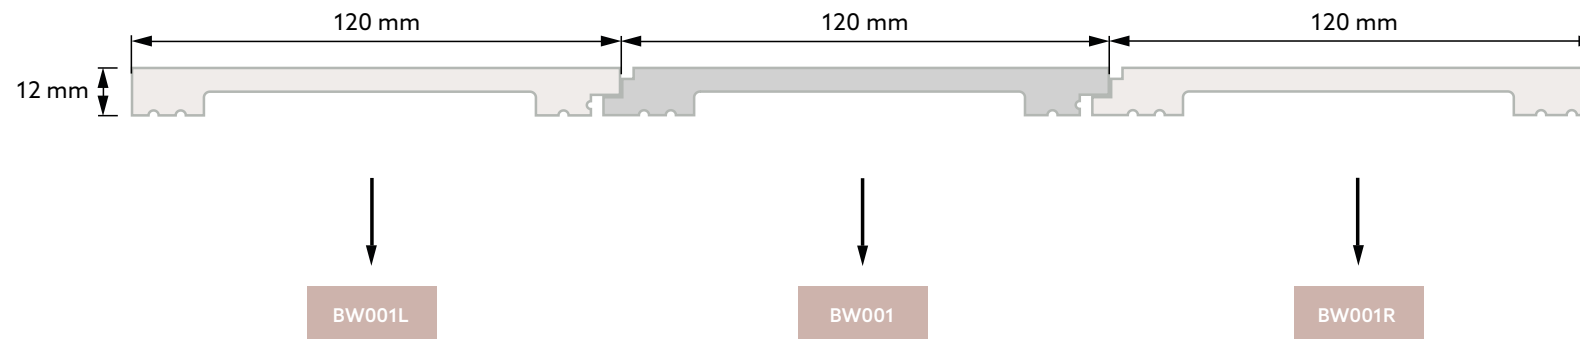

END PROFILES | ABSCHLUSSPROFILE | PROFIL FINAL

LEWE | LEFT | LINKE | GAUCHE

PRAWO | RIGHT | RECHTE | DROIT

BW001LT - 200 cm | mat

BW001RT - 200 cm | mat

BW001LTP - 200 cm | satin

BW001RTP - 200 cm | satin

PolyForce® | ScratchShield®

PolyForce® | ScratchShield®

WYMIAR TECHNICZNY

TECHNICAL DIMENSION | TECHNISCHE DATEN | DIMENSIONS TECHNIQUES

WYMIAR PO MONTAŻU

DIMENSION AFTER ASSEMBLY | ABMESSUNG NACH DER MONTAGE | DIMENSIONS APRÈS MONTAGE