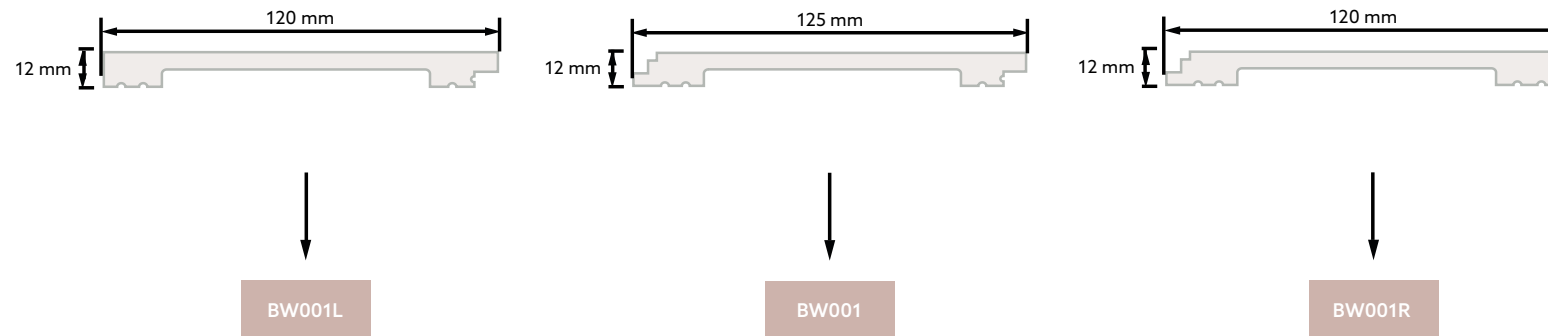

WP005RP - 270 cm | satin
WP005RTP - 200 cm | satin

PolyForce® | ScratchShield®

WYMIAR TECHNICZNY

TECHNICAL DIMENSION | TECHNISCHE DATEN | DIMENSIONS TECHNIQUES

WYMIAR PO MONTAŻU

DIMENSION AFTER ASSEMBLY | ABMESSUNG NACH DER MONTAGE | DIMENSIONS APRÈS MONTAGE

END PROFILES | ABSCHLUSSPROFILE | PROFIL FINAL

LEWE | LEFT | LINKE | GAUCHE

PRAWO | RIGHT | RECHTE | DROIT

BW001LT - 200 cm | mat

BW001RT - 200 cm | mat

BW001LTP - 200 cm | satin

BW001RTP - 200 cm | satin

PolyForce® | ScratchShield®

PolyForce® | ScratchShield®

WYMIAR TECHNICZNY

TECHNICAL DIMENSION | TECHNISCHE DATEN | DIMENSIONS TECHNIQUES

WYMIAR PO MONTAŻU

DIMENSION AFTER ASSEMBLY | ABMESSUNG NACH DER MONTAGE | DIMENSIONS APRÈS MONTAGE