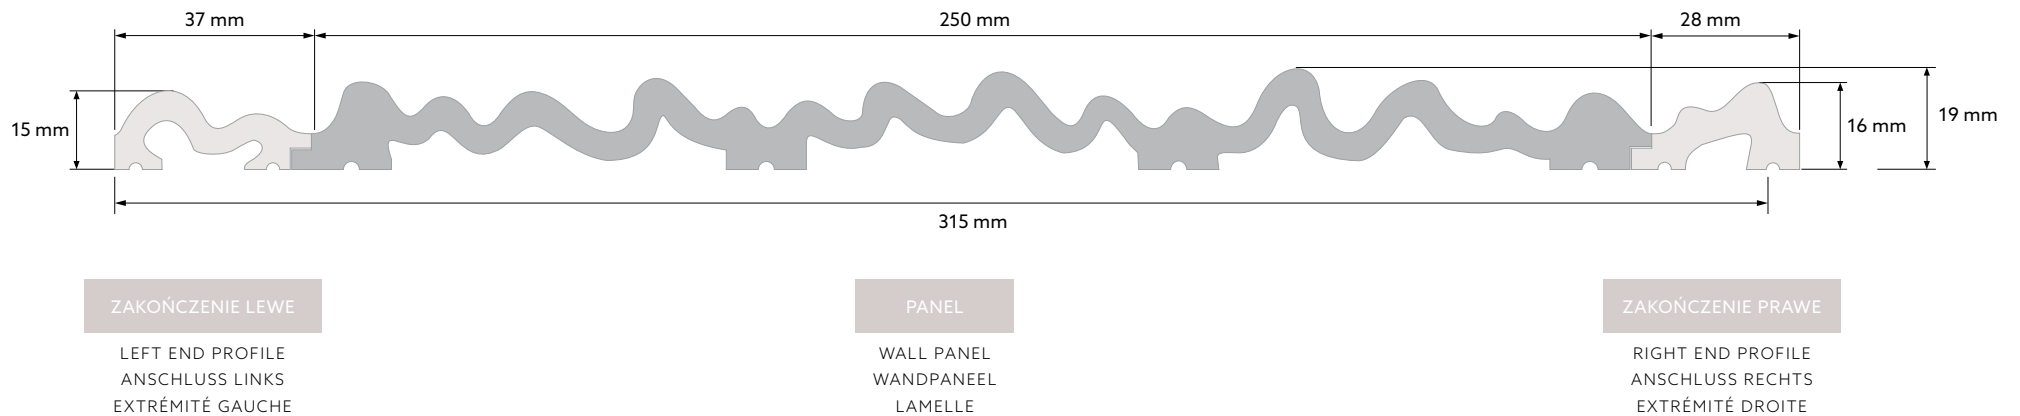

LEWE | LEFT | LINKE | GAUCHE

WP005L - 270 cm | mat
WP005LT - 200 cm | mat

WP005LP - 270 cm | satin
WP005LTP - 200 cm | satin

PolyForce® | ScratchShield®

PRAWO | RIGHT | RECHTE | DROIT

WP005R - 270 cm | mat
WP005RT - 200 cm | mat

WP005RP - 270 cm | satin
WP005RTP - 200 cm | satin

PolyForce® | ScratchShield®

WYMIAR TECHNICZNY

TECHNICAL DIMENSION | TECHNISCHE DATEN | DIMENSIONS TECHNIQUES

WYMIAR PO MONTAŻU

DIMENSION AFTER ASSEMBLY | ABMESSUNG NACH DER MONTAGE | DIMENSIONS APRÈS MONTAGE

Boazeria Angielska

COLLECTION

PANEL ŚCIENNY

WALL PANEL | WANDPANEEL | PANNEAU DE MUR

BW001T - 200 cm | mat

BW001TP - 200 cm | satin

PolyForce® | ScratchShield®

ZAKOŃCZENIA

END PROFILES | ABSCHLUSSPROFILE | PROFIL FINAL

LEWE | LEFT | LINKE | GAUCHE

PRAWO | RIGHT | RECHTE | DROIT

BW001LT - 200 cm | mat

BW001RT - 200 cm | mat

BW001LTP - 200 cm | satin

BW001RTP - 200 cm | satin

PolyForce® | ScratchShield®