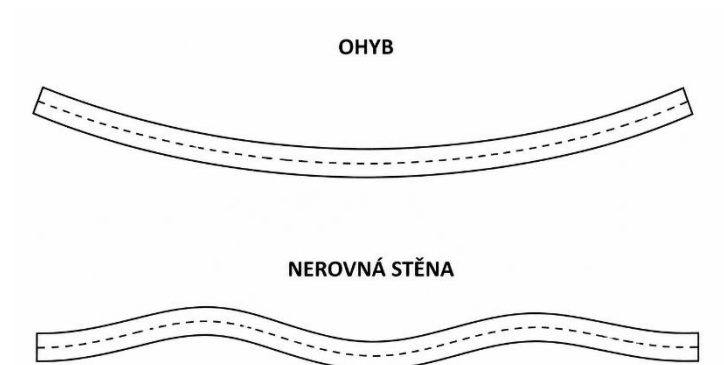

MDB110F

200 x 8.9 x 10.6 [cm]

MDB118F

200 x 9.7 x 10 [cm]

MDB108F

200 x 10 x 10 [cm]

MDB169F

200 x 12.4 x 12.6 [cm]

MDA005F

200 x 5.8 x 5.8 [cm]

Vysvětlivky

Rozměry:

délka × výška × šířka (hloubka) v cm

Materiál:

Flex

Produkt je vyrobený z flexibilního materiálu podobného tvrdší gumě.

Lehce nažloutlý, přetíratelný vodouředitelnými barvami (akrylátové, silikonové).

Je určený pro použití na půlkruhových, zakřivených nebo nerovných stěnách. Flex lišty mají délku 200 cm.

Je ohybatelný naplocho.