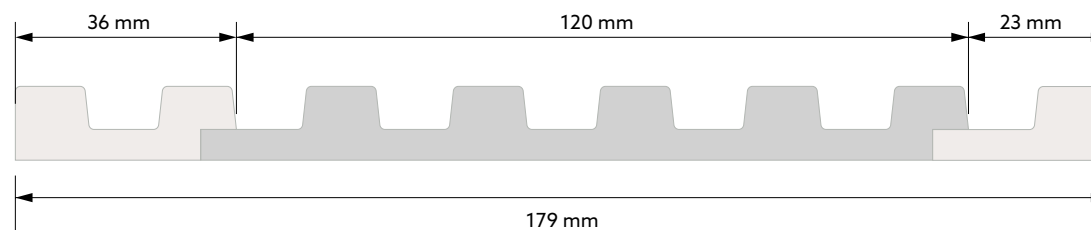

NATURAL OAK | EICHE NATUR
| CHÊNE NATUREL

L0105 - 270 cm
L0105T - 200 cm

DĄB KLASYCZNY

CLASSIC OAK | EICHE KLASSIK
| CHÊNE CLASSIQUE

L0106 - 270 cm
L0106T - 200 cm

WYMIAR TECHNICZNY

TECHNICAL DIMENSION | TECHNISCHE DATEN | DIMENSIONS TECHNIQUES

ZAKOŃCZENIE LEWE

LEFT END PROFILE
ANSCHLUSS LINKS
EXTRÉMITÉ GAUCHE

LAMELA

WALL PANEL
WANDPANEEL
LAMELLE

ZAKOŃCZENIE PRAWO

RIGHT END PROFILE
ANSCHLUSS RECHTS
EXTRÉMITÉ DROITE

WYMIAR PO MONTAŻU

DIMENSION AFTER ASSEMBLY | ABMESSUNG NACH DER MONTAGE | DIMENSIONS APRÈS MONTAGE

ZAKOŃCZENIE LEWE

LEFT END PROFILE
ANSCHLUSS LINKS
EXTRÉMITÉ GAUCHE

LAMELA

WALL PANEL
WANDPANEEL
LAMELLE

ZAKOŃCZENIE PRAWO

RIGHT END PROFILE
ANSCHLUSS RECHTS
EXTRÉMITÉ DROITE

KOLEKCJA / COLLECTION / KOLLEKTION / COLLECTION: **STRETTO**