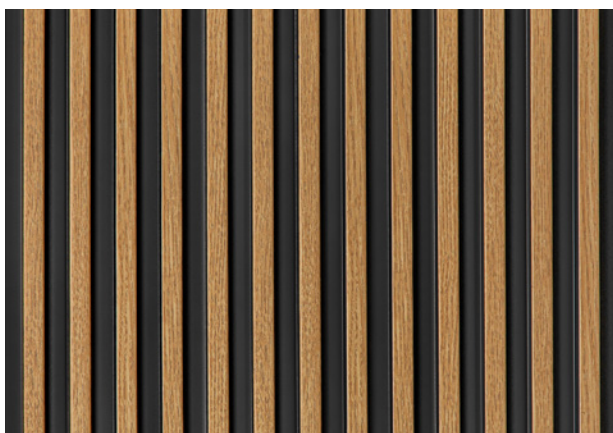

KOLEKCJA / COLLECTION / KOLLEKTION / COLLECTION: **STRETTO**
KOLOR / COLOUR / FARBE / COULEUR: **DĄB NATURALNY / NATURAL OAK / EICHE NATUR / CHÊNE NATUREL**
LAMELA / WALL PANEL / WANDPANEEL / LAMELLE: **L0105**
ZAKOŃCZENIE LEWE / LEFT END PROFILE / ANSCHLUSS LINKS / EXTRÉMITÉ GAUCHE: **L0105L**
ZAKOŃCZENIE PRAWO / RIGHT END PROFILE / ANSCHLUSS RECHTS / EXTRÉMITÉ DROITE: **L0105R**