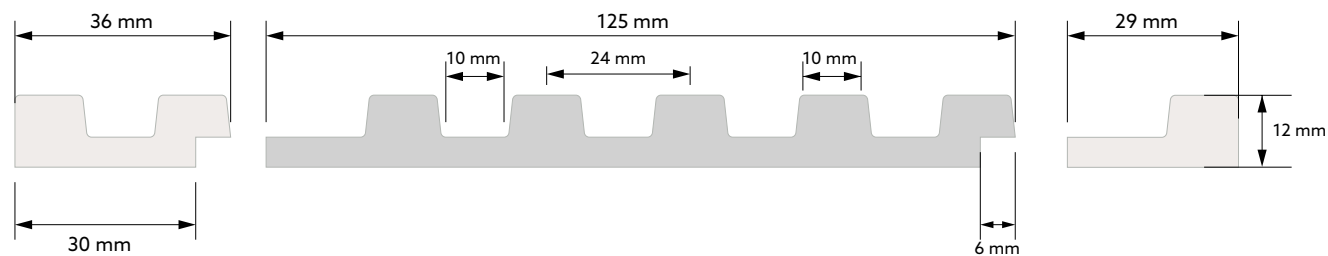

L0102 - 270 cm
L0102T - 200 cm

DĄB SZARY

GREY OAK | EICHE GRAU | CHÊNE GRIS

L0103 - 270 cm
L0103T - 200 cm

DĄB CIEMNY

DARK OAK | EICHE DUNKEL
| CHÊNE SOMBRE

L0104 - 270 cm
L0104T - 200 cm

DĄB NATURALNY

NATURAL OAK | EICHE NATUR
| CHÊNE NATUREL

L0105 - 270 cm
L0105T - 200 cm

DĄB KLASYCZNY

CLASSIC OAK | EICHE KLASSIK
| CHÊNE CLASSIQUE

L0106 - 270 cm
L0106T - 200 cm

WYMIAR TECHNICZNY

TECHNICAL DIMENSION | TECHNISCHE DATEN | DIMENSIONS TECHNIQUES

ZAKOŃCZENIE LEWE

LEFT END PROFILE
ANSCHLUSS LINKS
EXTRÉMITÉ GAUCHE

LAMELA

WALL PANEL
WANDPANEEL
LAMELLE

ZAKOŃCZENIE PRAWO

RIGHT END PROFILE
ANSCHLUSS RECHTS
EXTRÉMITÉ DROITE

WYMIAR PO MONTAŻU

DIMENSION AFTER ASSEMBLY | ABMESSUNG NACH DER MONTAGE | DIMENSIONS APRÈS MONTAGE