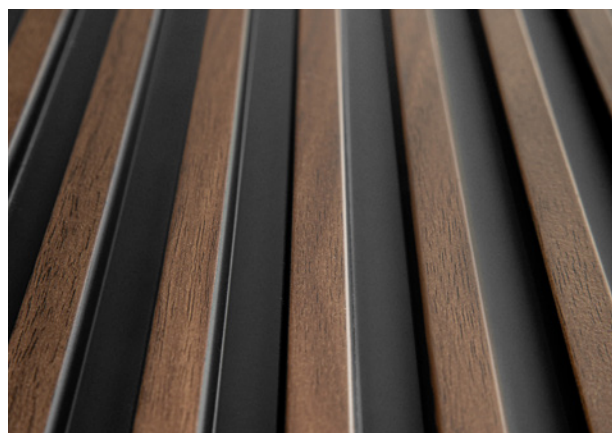

KOLEKCJA / COLLECTION / KOLLEKTION / COLLECTION: **STRETTO**
KOLOR / COLOUR / FARBE / COULEUR: **DĄB CIEMNY / DARK OAK / EICHE DUNKEL / CHÊNE SOMBRE**
LAMELA / WALL PANEL / WANDPANEEL / LAMELLE: **L0104**
ZAKOŃCZENIE LEWE / LEFT END PROFILE / ANSCHLUSS LINKS / EXTRÉMITÉ GAUCHE: **L0104L**
ZAKOŃCZENIE PRAWY / RIGHT END PROFILE / ANSCHLUSS RECHTS / EXTRÉMITÉ DROITE: **L0104R**