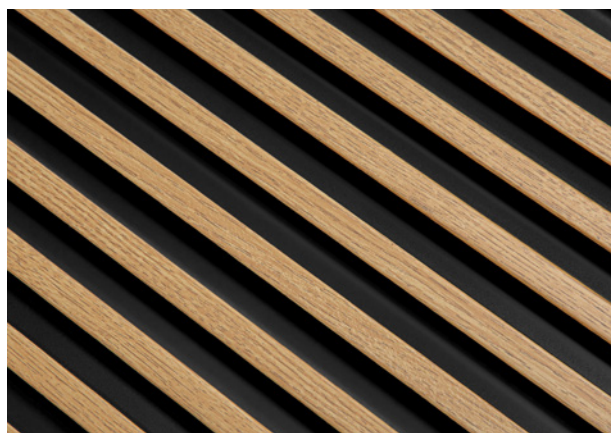

KOLEKCJA / COLLECTION / KOLLEKTION / COLLECTION: **STRETTO**
KOLOR / COLOUR / FARBE / COULEUR: **DĄB NATURALNY / NATURAL OAK / EICHE NATUR / CHÊNE NATUREL**
LAMELA / WALL PANEL / WANDPANEEL / LAMELLE: **L0105**
ZAKOŃCZENIE LEWE / LEFT END PROFILE / ANSCHLUSS LINKS / EXTRÉMITÉ GAUCHE: **L0105L**
ZAKOŃCZENIE PRAWO / RIGHT END PROFILE / ANSCHLUSS RECHTS / EXTRÉMITÉ DROITE: **L0105R**