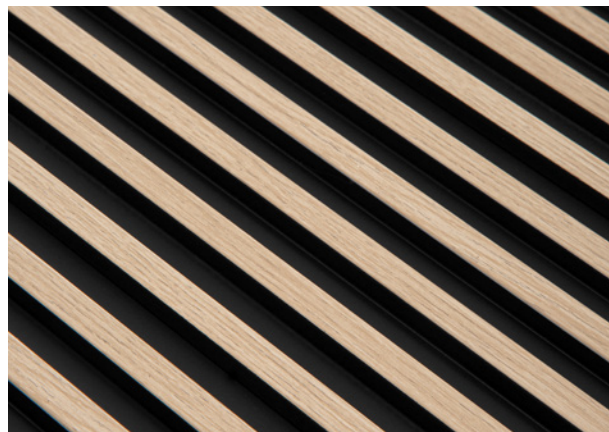

KOLEKCJA / COLLECTION / KOLLEKTION / COLLECTION: **STRETTO**

KOLOR / COLOUR / FARBE / COULEUR: **DĄB JASNY / LIGHT OAK / EICHE HELL / CHÊNE CLAIR**

LAMELA / WALL PANEL / WANDPANEEL / LAMELLE: **L0102**

ZAKOŃCZENIE LEWE / LEFT END PROFILE / ANSCHLUSS LINKS / EXTRÉMITÉ GAUCHE: **L0102L**

ZAKOŃCZENIE PRAWE / RIGHT END PROFILE / ANSCHLUSS RECHTS / EXTRÉMITÉ DROITE: **L0102R**