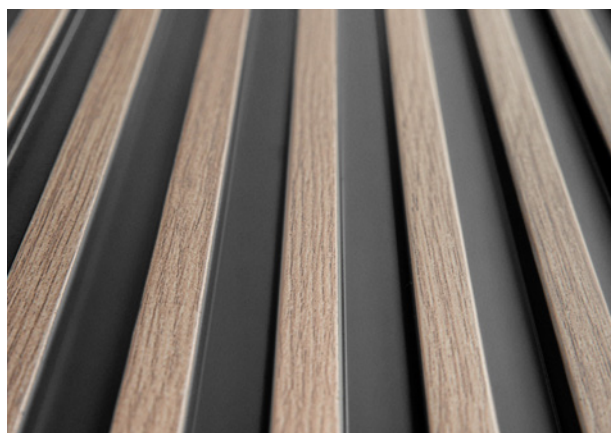

KOLEKCJA / COLLECTION / KOLLEKTION / COLLECTION: **STRETTO**

KOLOR / COLOUR / FARBE / COULEUR: **DĄB SZARY / GREY OAK / EICHE GRAU / CHÊNE GRIS**

LAMELA / WALL PANEL / WANDPANEEL / LAMELLE: **L0103**

ZAKOŃCZENIE LEWE / LEFT END PROFILE / ANSCHLUSS LINKS / EXTRÉMITÉ GAUCHE: **L0103L**

ZAKOŃCZENIE PRAWE / RIGHT END PROFILE / ANSCHLUSS RECHTS / EXTRÉMITÉ DROITE: **L0103R**