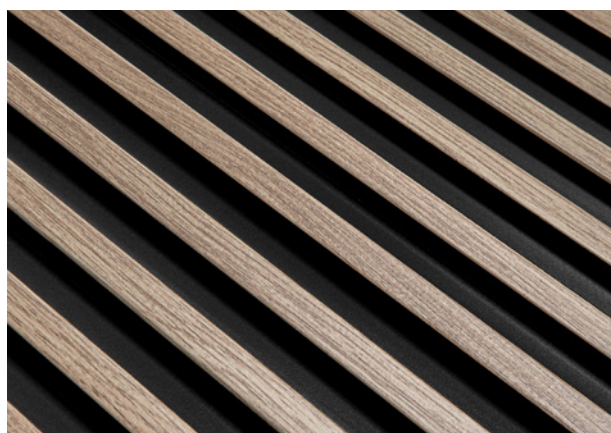

KOLEKCJA / COLLECTION / KOLLEKTION / COLLECTION: **STRETTO**

KOLOR / COLOUR / FARBE / COULEUR: **DĄB SZARY / GREY OAK / EICHE GRAU / CHÊNE GRIS**

LAMELA / WALL PANEL / WANDPANEEL / LAMELLE: **L0103**

ZAKOŃCZENIE LEWE / LEFT END PROFILE / ANSCHLUSS LINKS / EXTRÉMITÉ GAUCHE: **L0103L**

ZAKOŃCZENIE PRAWE / RIGHT END PROFILE / ANSCHLUSS RECHTS / EXTRÉMITÉ DROITE: **L0103R**