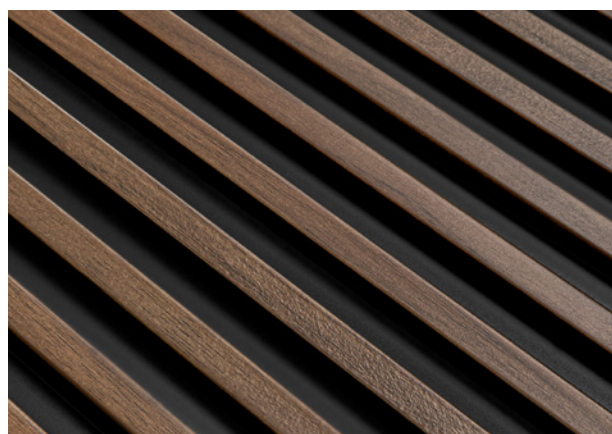

KOLEKCJA / COLLECTION / KOLLEKTION / COLLECTION: **STRETTO**
KOLOR / COLOUR / FARBE / COULEUR: **DĄB CIEMNY / DARK OAK / EICHE DUNKEL / CHÊNE SOMBRE**
LAMELA / WALL PANEL / WANDPANEEL / LAMELLE: **L0104**
ZAKOŃCZENIE LEWE / LEFT END PROFILE / ANSCHLUSS LINKS / EXTRÉMITÉ GAUCHE: **L0104L**
ZAKOŃCZENIE PRAWY / RIGHT END PROFILE / ANSCHLUSS RECHTS / EXTRÉMITÉ DROITE: **L0104R**