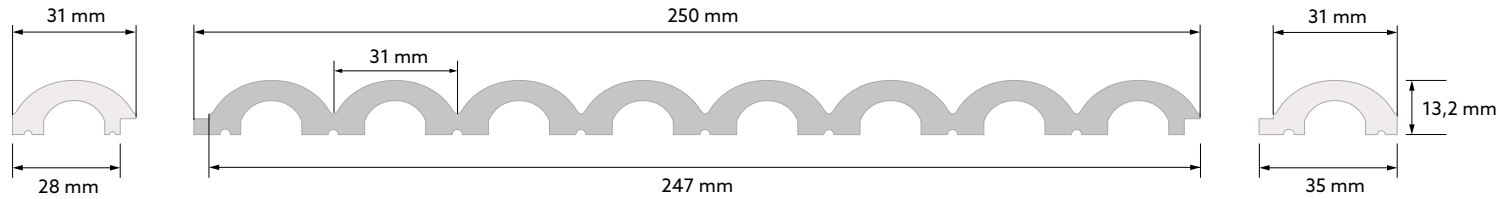

## ZAKOŃCZENIA

END PROFILES | ABSCHLUSSPROFILE | PROFIL FINAL

LEWE | LEFT | LINKE | GAUCHE

**WP001L** - 270 cm | mat  
**WP001LT** - 200 cm | mat

**WP001LP** - 270 cm | satin  
**WP001LTP** - 200 cm | satin

PolyForce® | ScratchShield®

PRAWO | RIGHT | RECHTE | DROIT

**WP001R** - 270 cm | mat  
**WP001RT** - 200 cm | mat

**WP001RP** - 270 cm | satin  
**WP001RTP** - 200 cm | satin

PolyForce® | ScratchShield®

## WYMIAR TECHNICZNY

TECHNICAL DIMENSION | TECHNISCHE DATEN | DIMENSIONS TECHNIQUES

ZAKOŃCZENIE LEWE

LEFT END PROFILE  
ANSCHLUSS LINKS  
EXTRÉMITÉ GAUCHE

PANEL

WALL PANEL  
WANDPANEEL  
LAMELLE

ZAKOŃCZENIE PRAWO