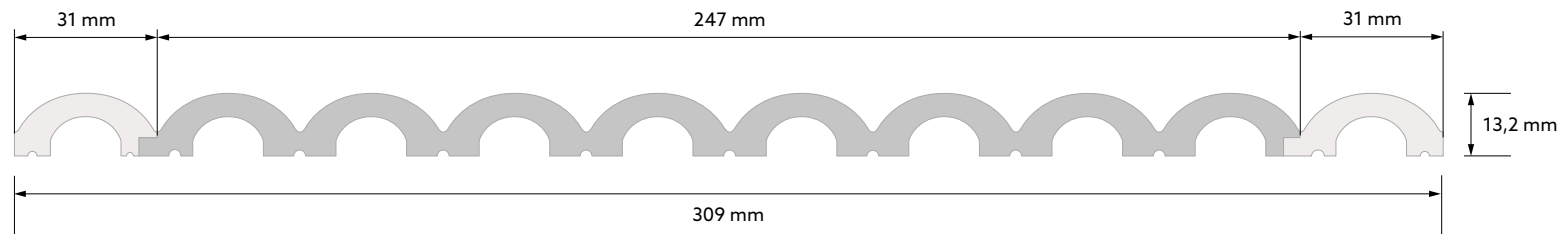

## ZAKOŃCZENIA

END PROFILES | ABSCHLUSSPROFILE | PROFIL FINAL

LEWE | LEFT | LINKE | GAUCHE

**WP001L** - 270 cm | mat  
**WP001LT** - 200 cm | mat

**WP001LP** - 270 cm | satin  
**WP001LTP** - 200 cm | satin

PolyForce® | ScratchShield®

PRAWO | RIGHT | RECHTE | DROIT

**WP001R** - 270 cm | mat  
**WP001RT** - 200 cm | mat

**WP001RP** - 270 cm | satin  
**WP001RTP** - 200 cm | satin

PolyForce® | ScratchShield®

## WYMIAR TECHNICZNY

TECHNICAL DIMENSION | TECHNISCHE DATEN | DIMENSIONS TECHNIQUES

ZAKOŃCZENIE LEWE

LEFT END PROFILE  
ANSCHLUSS LINKS  
EXTRÉMITÉ GAUCHE

PANEL

WALL PANEL  
WANDPANEEL  
LAMELLE

ZAKOŃCZENIE PRAWO

## WYMIAR PO MONTAŻU

DIMENSION AFTER ASSEMBLY | ABMESSUNG NACH DER MONTAGE | DIMENSIONS APRÈS MONTAGE

ZAKOŃCZENIE LEWE

LEFT END PROFILE  
ANSCHLUSS LINKS  
EXTRÉMITÉ GAUCHE

PANEL

WALL PANEL  
WANDPANEEL  
LAMELLE