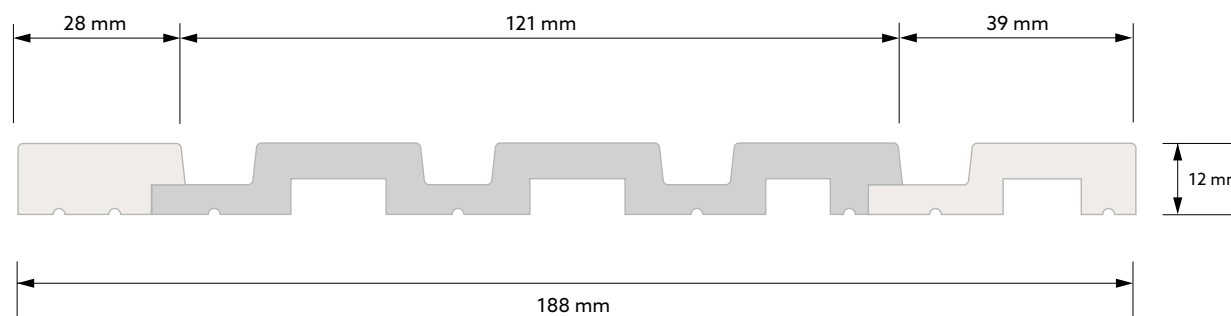

NATURAL OAK | EICHE NATUR
| CHÊNE NATUREL

L0205 - 270 cm
L0205T - 200 cm

DĄB KLASYCZNY

CLASSIC OAK | EICHE KLASSIK
| CHÊNE CLASSIQUE

L0206 - 270 cm
L0206T - 200 cm

WYMIAR TECHNICZNY

TECHNICAL DIMENSION

TECHNISCHE DATEN

DIMENSIONS TECHNIQUES

ZAKOŃCZENIE LEWE

LEFT END PROFILE
ANSCHLUSS LINKS
EXTRÉMITÉ GAUCHE

LAMELA

WALL PANEL
WANDPANEEL
LAMELLE

ZAKOŃCZENIE PRAWO

RIGHT END PROFILE
ANSCHLUSS RECHTS
EXTRÉMITÉ DROITE

WYMIAR PO MONTAŻU

DIMENSION AFTER ASSEMBLY

ABMESSUNG NACH DER MONTAGE

DIMENSIONS APRÈS MONTAGE

ZAKOŃCZENIE LEWE

LEFT END PROFILE
ANSCHLUSS LINKS
EXTRÉMITÉ GAUCHE

LAMELA

WALL PANEL
WANDPANEEL
LAMELLE

ZAKOŃCZENIE PRAWO