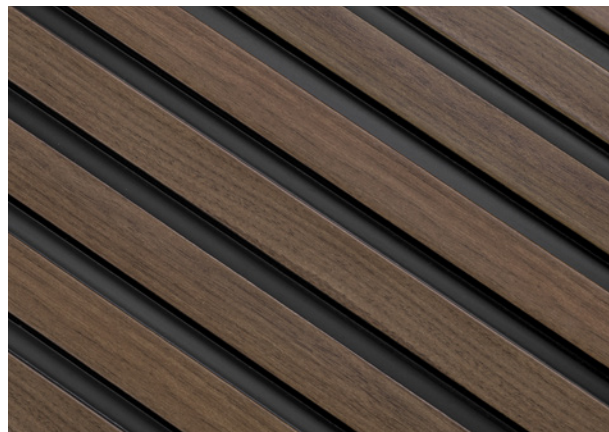

KOLEKCJA / COLLECTION / KOLLEKTION / COLLECTION: **MEDIO**
KOLOR / COLOUR / FARBE / COULEUR: **DĄB CIEMNY / DARK OAK / EICHE DUNKEL / CHÊNE SOMBRE**
LAMELA / WALL PANEL / WANDPANEEL / LAMELLE: **L0204**
ZAKOŃCZENIE LEWE / LEFT END PROFILE / ANSCHLUSS LINKS / EXTRÉMITÉ GAUCHE: **L0204L**
ZAKOŃCZENIE PRAWY / RIGHT END PROFILE / ANSCHLUSS RECHTS / EXTRÉMITÉ DROITE: **L0204R**