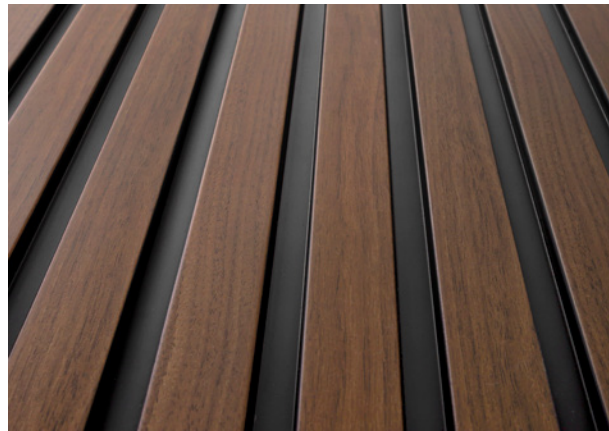

KOLEKCJA / COLLECTION / KOLLEKTION / COLLECTION: **MEDIO**
KOLOR / COLOUR / FARBE / COULEUR: **DĄB CIEMNY / DARK OAK / EICHE DUNKEL / CHÊNE SOMBRE**
LAMELA / WALL PANEL / WANDPANEEL / LAMELLE: **L0204**
ZAKOŃCZENIE LEWE / LEFT END PROFILE / ANSCHLUSS LINKS / EXTRÉMITÉ GAUCHE: **L0204L**
ZAKOŃCZENIE PRAWY / RIGHT END PROFILE / ANSCHLUSS RECHTS / EXTRÉMITÉ DROITE: **L0204R**