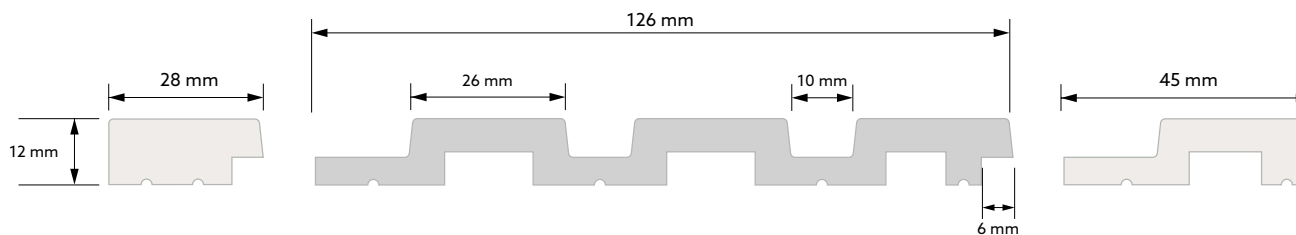

NATURAL OAK | EICHE NATUR
| CHÊNE NATUREL

L0205 - 270 cm
L0205T - 200 cm

DĄB KLASYCZNY

CLASSIC OAK | EICHE KLASSIK
| CHÊNE CLASSIQUE

L0206 - 270 cm
L0206T - 200 cm

WYMIAR TECHNICZNY

TECHNICAL DIMENSION

TECHNISCHE DATEN

DIMENSIONS TECHNIQUES

ZAKOŃCZENIE LEWE

LEFT END PROFILE
ANSCHLUSS LINKS
EXTRÉMITÉ GAUCHE

LAMELA

WALL PANEL
WANDPANEEL
LAMELLE

ZAKOŃCZENIE PRAWO

RIGHT END PROFILE
ANSCHLUSS RECHTS
EXTRÉMITÉ DROITE

WYMIAR PO MONTAŻU

DIMENSION AFTER ASSEMBLY

ABMESSUNG NACH DER MONTAGE

DIMENSIONS APRÈS MONTAGE

ZAKOŃCZENIE LEWE

LEFT END PROFILE
ANSCHLUSS LINKS
EXTRÉMITÉ GAUCHE

LAMELA

WALL PANEL
WANDPANEEL
LAMELLE

ZAKOŃCZENIE PRAWO