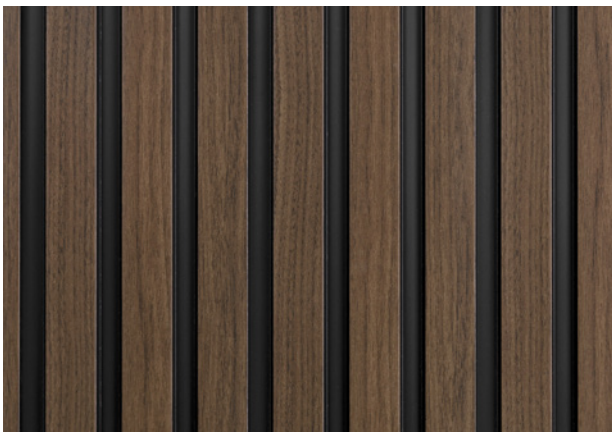

KOLEKCJA / COLLECTION / KOLLEKTION / COLLECTION: **MEDIO**
KOLOR / COLOUR / FARBE / COULEUR: **DĄB CIEMNY / DARK OAK / EICHE DUNKEL / CHÊNE SOMBRE**
LAMELA / WALL PANEL / WANDPANEEL / LAMELLE: **L0204**
ZAKOŃCZENIE LEWE / LEFT END PROFILE / ANSCHLUSS LINKS / EXTRÉMITÉ GAUCHE: **L0204L**
ZAKOŃCZENIE PRAWY / RIGHT END PROFILE / ANSCHLUSS RECHTS / EXTRÉMITÉ DROITE: **L0204R**