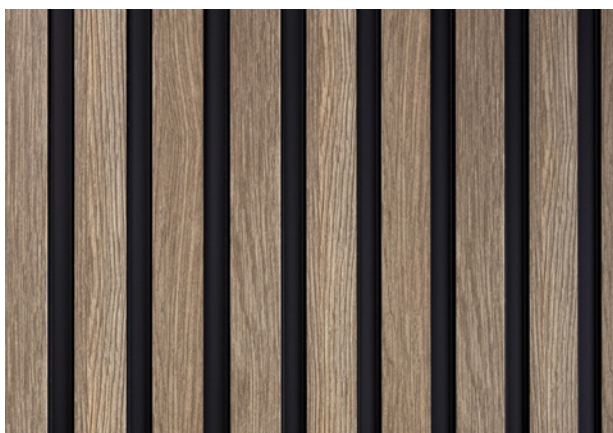

KOLEKCJA / COLLECTION / KOLLEKTION / COLLECTION: **MEDIO**
KOLOR / COLOUR / FARBE / COULEUR: **DĄB SZARY / GREY OAK / EICHE GRAU / CHÊNE GRIS**
LAMELA / WALL PANEL / WANDPANEEL / LAMELLE: **L0203**
ZAKOŃCZENIE LEWE / LEFT END PROFILE / ANSCHLUSS LINKS / EXTRÉMITÉ GAUCHE: **L0203L**
ZAKOŃCZENIE PRAWE / RIGHT END PROFILE / ANSCHLUSS RECHTS / EXTRÉMITÉ DROITE: **L0203R**