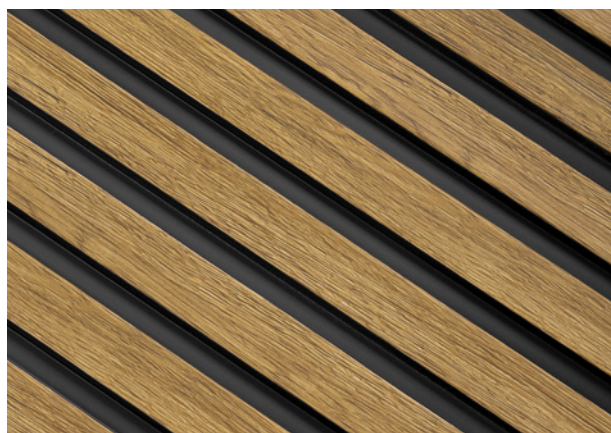

KOLEKCJA / COLLECTION / KOLLEKTION / COLLECTION: **MEDIO**
KOLOR / COLOUR / FARBE / COULEUR: **DĄB NATURALNY / NATURAL OAK / EICHE NATUR / CHÊNE NATUREL**
LAMELA / WALL PANEL / WANDPANEEL / LAMELLE: **L0205**
ZAKOŃCZENIE LEWE / LEFT END PROFILE / ANSCHLUSS LINKS / EXTRÉMITÉ GAUCHE: **L0205L**
ZAKOŃCZENIE PRAWO / RIGHT END PROFILE / ANSCHLUSS RECHTS / EXTRÉMITÉ DROITE: **L0205R**