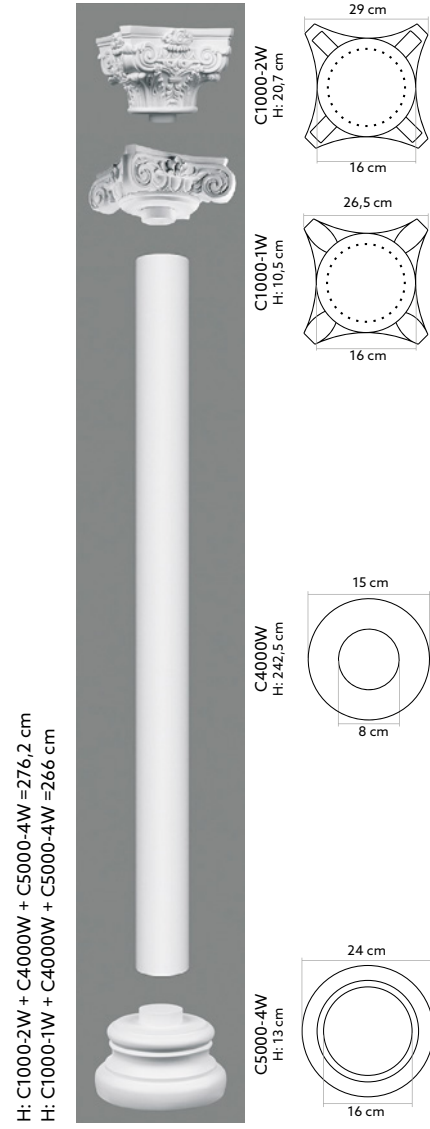

B3077
Ø 75,2 x 4 - 8 cm
ProFoam®

B3015
Ø 82,8 x 6,4 - 15 cm
ProFoam®

- pl** Rozety o przekroju wklęsłym
- wpuszczane w sufit
- en** Rosettes with concave section
- recessed into the ceiling
- de** Nach innen gewölbte Kuppel zum einlassen
in die Decke
- fr** Rosaces concaves - encastrées dans le plafond

C1001-2W
33 x 24,5 x 33 cm
ProFoam®

C1002-2W
37,5 x 25,7 x 37,5 cm
ProFoam®

C5000-4W
24 x 13 x 24 cm
ProFoam®

C5001-4W
28 x 14,5 x 28 cm
ProFoam®

C5002-4W
31 x 16 x 31 cm
ProFoam®

C3000W
H: 239,5 cm
ProFoam®

C3001W
H: 239,5 cm
ProFoam®

C3002W
H: 239,5 cm
ProFoam®

C4000W
H: 242,5 cm
ProFoam®

C4001W
H: 242,5 cm
ProFoam®

C4002W
H: 242,5 cm
ProFoam®

ProFoam®

ProFoam®

ProFoam®

ProFoam®

ProFoam®

ProFoam®

A x B x C (cm)

C1000-1H
26,5 x 10,5 x 13,2 cm

ProFoam®

C1001-1H
30 x 11,5 x 15 cm

ProFoam®