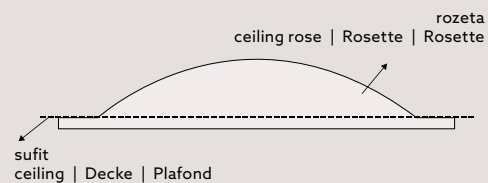

B3030
 Ø 37,5 x 4,6 - 10 cm
 ProFoam®

B3029
 Ø 38 x 4,5 - 7,5 cm
 ProFoam® +

B3033
 Ø 49,2 x 5,4 - 14 cm
 ProFoam® +

B3020
 Ø 51,4 x 3,5 - 10 cm
 ProFoam®

B3025
 Ø 52,6 x 4 - 10 cm
 ProFoam®

QR002
 Ø 51,5 x 5 cm
 ProFoam®

QR005
 Ø 60 x 60 x 5 cm
 ProFoam®

B3047
 Ø 59,6 x 7 - 15 cm
 ProFoam®

B3023
 Ø 59,2 x 8,5 - 8,5 cm
 ProFoam®

B3038
 Ø 61,5 x 4 - 14 cm
 ProFoam®

B3050
 Ø 67 x 5,3 - 6,5 cm
 ProFoam®

B2021
74,8 x 51 x 4 cm
ProFoam®

B3077
Ø 75,2 x 4 - 8 cm
ProFoam®

B3015
Ø 82,8 x 6,4 - 15 cm
ProFoam®

- pl** Rozety o przekroju wklęsłym
- wpuszczane w sufit
- en** Rosettes with concave section
- recessed into the ceiling
- de** Nach innen gewölbte Kuppel zum einlassen
in die Decke
- fr** Rosaces concaves - encastrées dans le plafond