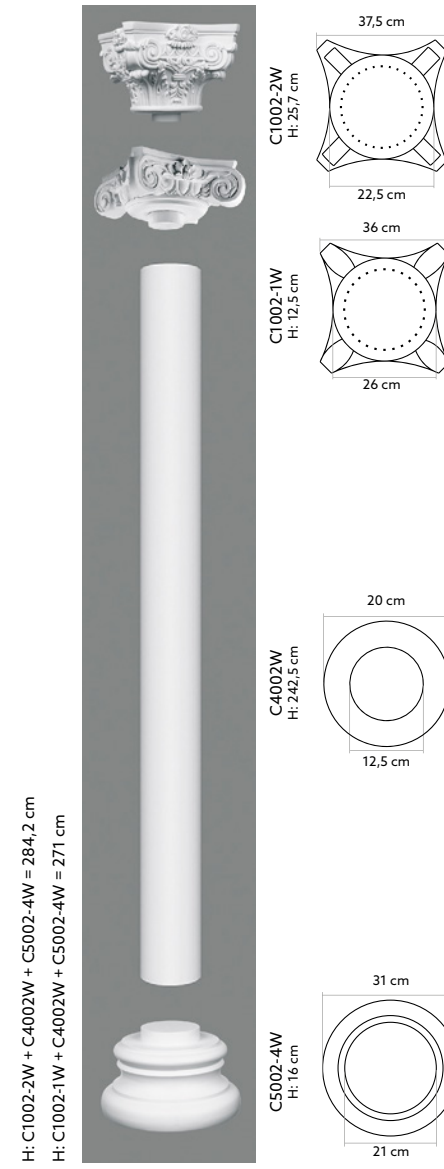

B3077
Ø 75,2 x 4 - 8 cm
ProFoam®

B3015
Ø 82,8 x 6,4 - 15 cm
ProFoam®

- pl** Rozety o przekroju wklęsłym
- wpuszczane w sufit
- en** Rosettes with concave section
- recessed into the ceiling
- de** Nach innen gewölbte Kuppel zum einlassen
in die Decke
- fr** Rosaces concaves - encastrées dans le plafond

C1001-2W
33 x 24,5 x 33 cm
ProFoam®

C1002-2W
37,5 x 25,7 x 37,5 cm
ProFoam®

C5000-4W
24 x 13 x 24 cm
ProFoam®

C5001-4W
28 x 14,5 x 28 cm
ProFoam®

C5002-4W
31 x 16 x 31 cm
ProFoam®

C3000W
H: 239,5 cm
ProFoam®

C3001W
H: 239,5 cm
ProFoam®

C3002W
H: 239,5 cm
ProFoam®

C4000W
H: 242,5 cm
ProFoam®

C4001W
H: 242,5 cm
ProFoam®

C4002W
H: 242,5 cm
ProFoam®

ProFoam®

ProFoam®

ProFoam®

ProFoam®

ProFoam®

ProFoam®

A x B x C (cm)

C1000-1H
26,5 x 10,5 x 13,2 cm

ProFoam®

C1001-1H
30 x 11,5 x 15 cm

ProFoam®