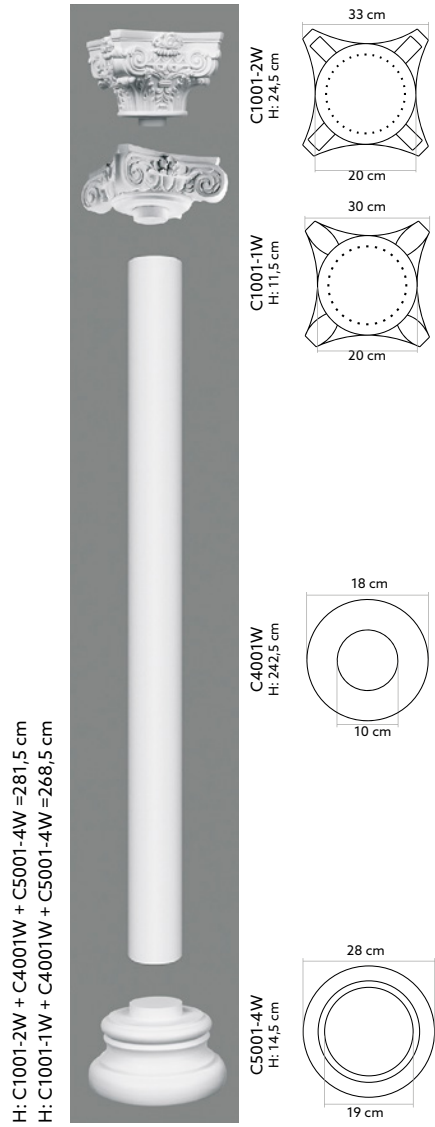

B3077
Ø 75,2 x 4 - 8 cm
ProFoam®

B3015
Ø 82,8 x 6,4 - 15 cm
ProFoam®

- pl** Rozety o przekroju wklęsłym
- wpuszczane w sufit
- en** Rosettes with concave section
- recessed into the ceiling
- de** Nach innen gewölbte Kuppel zum einlassen
in die Decke
- fr** Rosaces concaves - encastrées dans le plafond

C1001-2W
33 x 24,5 x 33 cm
ProFoam®

C1002-2W
37,5 x 25,7 x 37,5 cm
ProFoam®

C5000-4W
24 x 13 x 24 cm
ProFoam®

C5001-4W
28 x 14,5 x 28 cm
ProFoam®

C5002-4W
31 x 16 x 31 cm
ProFoam®

C3000W
H: 239,5 cm
ProFoam®

C3001W
H: 239,5 cm
ProFoam®

C3002W
H: 239,5 cm
ProFoam®

C4000W
H: 242,5 cm
ProFoam®

C4001W
H: 242,5 cm
ProFoam®

C4002W
H: 242,5 cm
ProFoam®

ProFoam®

ProFoam®

ProFoam®

ProFoam®

ProFoam®

ProFoam®

A x B x C (cm)

C1000-1H
26,5 x 10,5 x 13,2 cm

ProFoam®

C1001-1H
30 x 11,5 x 15 cm

ProFoam®