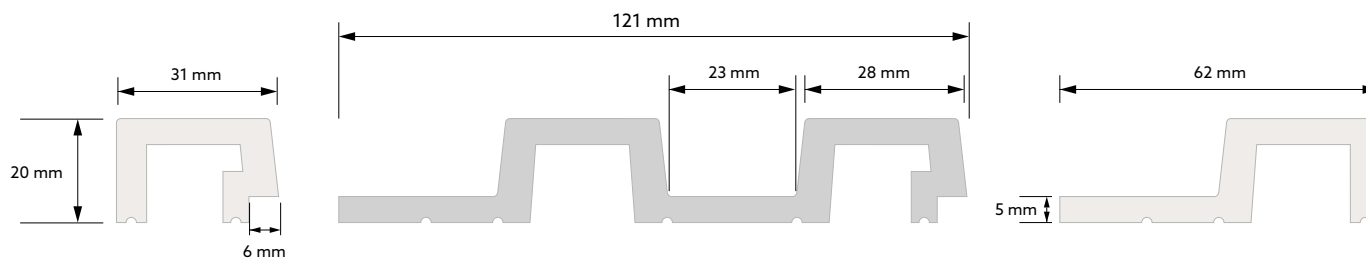

NATURAL OAK | EICHE NATUR
| CHÊNE NATUREL

L0305 - 270 cm
L0305T - 200 cm

DĄB KLASYCZNY

CLASSIC OAK | EICHE KLASSIK
| CHÊNE CLASSIQUE

L0306 - 270 cm
L0306T - 200 cm

WYMIAR TECHNICZNY

TECHNICAL DIMENSION | TECHNISCHE DATEN | DIMENSIONS TECHNIQUES

ZAKOŃCZENIE LEWE

LEFT END PROFILE
ANSCHLUSS LINKS
EXTRÉMITÉ GAUCHE

LAMELA

WALL PANEL
WANDPANEEL
LAMELLE

ZAKOŃCZENIE PRAWO

RIGHT END PROFILE
ANSCHLUSS RECHTS
EXTRÉMITÉ DROITE

WYMIAR PO MONTAŻU

DIMENSION AFTER ASSEMBLY | ABMESSUNG NACH DER MONTAGE | DIMENSIONS APRÈS MONTAGE