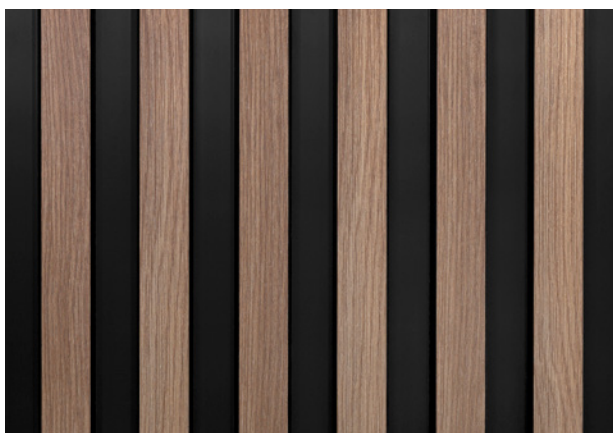

KOLEKCJA / COLLECTION / KOLLEKTION / COLLECTION: **LARGO**
KOLOR / COLOUR / FARBE / COULEUR: **DĄB SZARY / GREY OAK / EICHE GRAU / CHÊNE GRIS**
LAMELA / WALL PANEL / WANDPANEEL / LAMELLE: **L0303**
ZAKOŃCZENIE LEWE / LEFT END PROFILE / ANSCHLUSS LINKS / EXTRÉMITÉ GAUCHE: **L0303L**
ZAKOŃCZENIE PRAWO / RIGHT END PROFILE / ANSCHLUSS RECHTS / EXTRÉMITÉ DROITE: **L0303R**