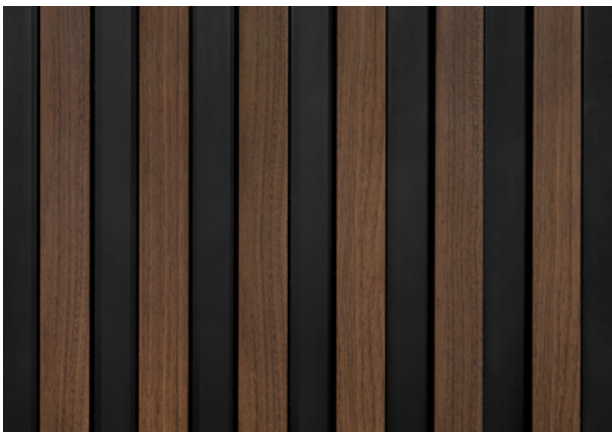

KOLEKCJA / COLLECTION / KOLLEKTION / COLLECTION: **LARGO**
KOLOR / COLOUR / FARBE / COULEUR: **DĄB CIEMNY / DARK OAK / EICHE DUNKEL / CHÊNE SOMBRE**
LAMELA / WALL PANEL / WANDPANEEL / LAMELLE: **L0304**
ZAKOŃCZENIE LEWE / LEFT END PROFILE / ANSCHLUSS LINKS / EXTRÉMITÉ GAUCHE: **L0304L**
ZAKOŃCZENIE PRAWO / RIGHT END PROFILE / ANSCHLUSS RECHTS / EXTRÉMITÉ DROITE: **L0304R**