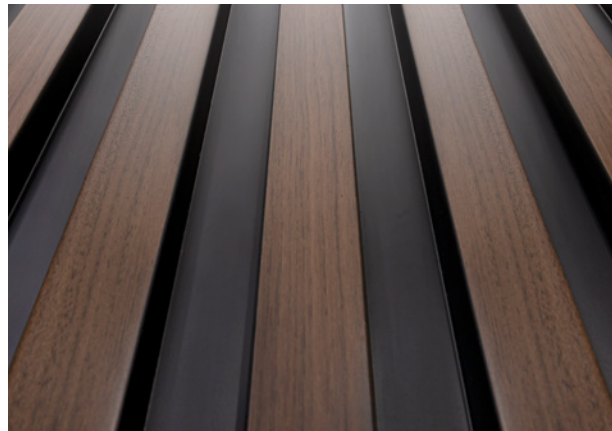

KOLEKCJA / COLLECTION / KOLLEKTION / COLLECTION: **LARGO**
KOLOR / COLOUR / FARBE / COULEUR: **DĄB CIEMNY / DARK OAK / EICHE DUNKEL / CHÊNE SOMBRE**
LAMELA / WALL PANEL / WANDPANEEL / LAMELLE: **L0304**
ZAKOŃCZENIE LEWE / LEFT END PROFILE / ANSCHLUSS LINKS / EXTRÉMITÉ GAUCHE: **L0304L**
ZAKOŃCZENIE PRAWO / RIGHT END PROFILE / ANSCHLUSS RECHTS / EXTRÉMITÉ DROITE: **L0304R**