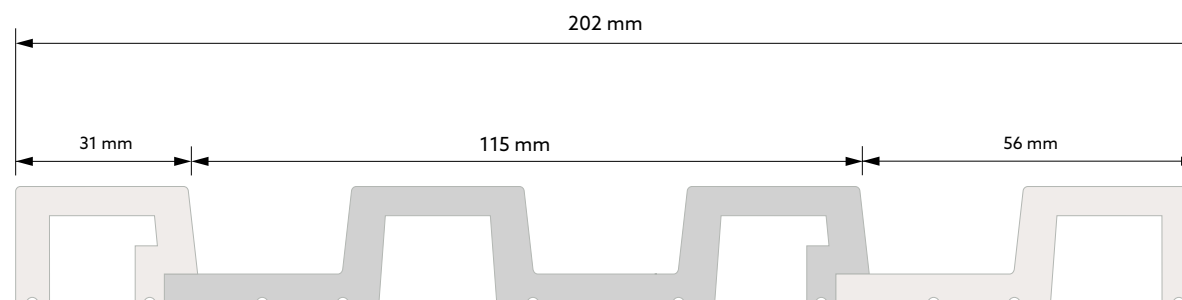

NATURAL OAK | EICHE NATUR
| CHÊNE NATUREL

L0305 - 270 cm
L0305T - 200 cm

DĄB KLASYCZNY

CLASSIC OAK | EICHE KLASSIK
| CHÊNE CLASSIQUE

L0306 - 270 cm
L0306T - 200 cm

WYMIAR TECHNICZNY

TECHNICAL DIMENSION | TECHNISCHE DATEN | DIMENSIONS TECHNIQUES

ZAKOŃCZENIE LEWE

LEFT END PROFILE
ANSCHLUSS LINKS
EXTRÉMITÉ GAUCHE

LAMELA

WALL PANEL
WANDPANEEL
LAMELLE

ZAKOŃCZENIE PRAWO

RIGHT END PROFILE
ANSCHLUSS RECHTS
EXTRÉMITÉ DROITE

WYMIAR PO MONTAŻU

DIMENSION AFTER ASSEMBLY | ABMESSUNG NACH DER MONTAGE | DIMENSIONS APRÈS MONTAGE

ZAKOŃCZENIE LEWE

LEFT END PROFILE
ANSCHLUSS LINKS
EXTRÉMITÉ GAUCHE

LAMELA

WALL PANEL
WANDPANEEL
LAMELLE

ZAKOŃCZENIE PRAWO

RIGHT END PROFILE
ANSCHLUSS RECHTS
EXTRÉMITÉ DROITE

KOLEKCJA / COLLECTION / KOLLEKTION / COLLECTION: **LARGO**