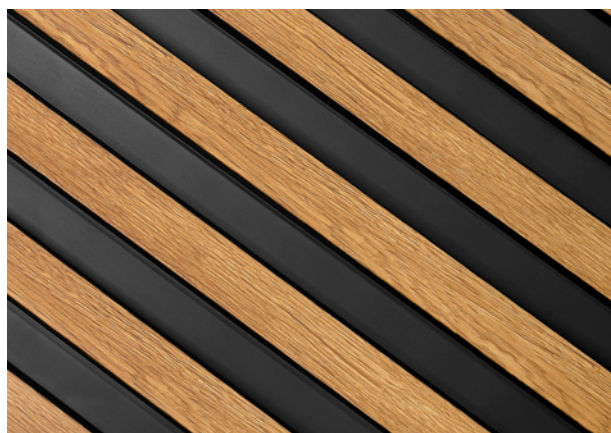

KOLEKCJA / COLLECTION / KOLLEKTION / COLLECTION: **LARGO**
KOLOR / COLOUR / FARBE / COULEUR: **DĄB NATURALNY / NATURAL OAK / EICHE NATUR / CHÊNE NATUREL**
LAMELA / WALL PANEL / WANDPANEEL / LAMELLE: **L0305**
ZAKOŃCZENIE LEWE / LEFT END PROFILE / ANSCHLUSS LINKS / EXTRÉMITÉ GAUCHE: **L0305L**
ZAKOŃCZENIE PRAWO / RIGHT END PROFILE / ANSCHLUSS RECHTS / EXTRÉMITÉ DROITE: **L0305R**