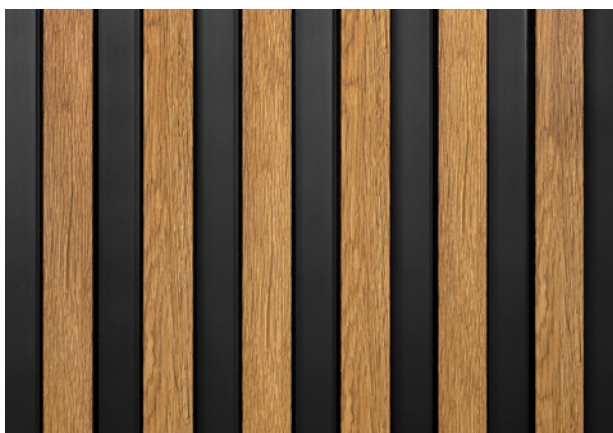

KOLEKCJA / COLLECTION / KOLLEKTION / COLLECTION: **LARGO**
KOLOR / COLOUR / FARBE / COULEUR: **DĄB NATURALNY / NATURAL OAK / EICHE NATUR / CHÊNE NATUREL**
LAMELA / WALL PANEL / WANDPANEEL / LAMELLE: **L0305**
ZAKOŃCZENIE LEWE / LEFT END PROFILE / ANSCHLUSS LINKS / EXTRÉMITÉ GAUCHE: **L0305L**
ZAKOŃCZENIE PRAWO / RIGHT END PROFILE / ANSCHLUSS RECHTS / EXTRÉMITÉ DROITE: **L0305R**