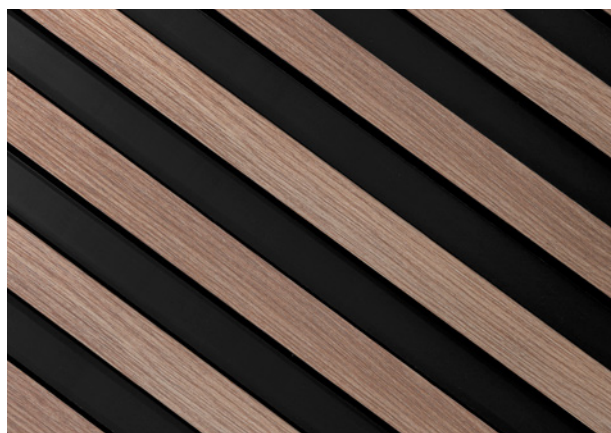

KOLEKCJA / COLLECTION / KOLLEKTION / COLLECTION: **LARGO**
KOLOR / COLOUR / FARBE / COULEUR: **DĄB SZARY / GREY OAK / EICHE GRAU / CHÊNE GRIS**
LAMELA / WALL PANEL / WANDPANEEL / LAMELLE: **L0303**
ZAKOŃCZENIE LEWE / LEFT END PROFILE / ANSCHLUSS LINKS / EXTRÉMITÉ GAUCHE: **L0303L**
ZAKOŃCZENIE PRAWO / RIGHT END PROFILE / ANSCHLUSS RECHTS / EXTRÉMITÉ DROITE: **L0303R**