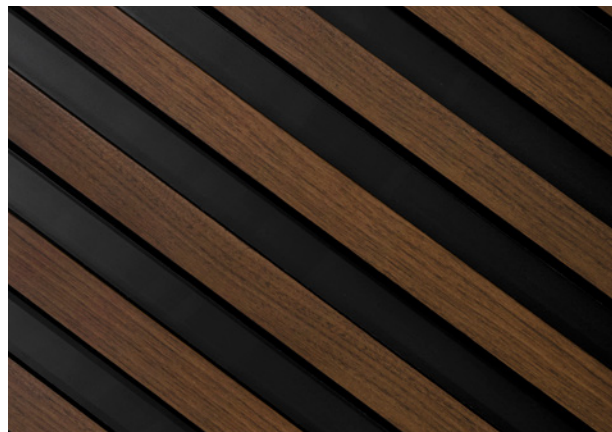

KOLEKCJA / COLLECTION / KOLLEKTION / COLLECTION: **LARGO**
KOLOR / COLOUR / FARBE / COULEUR: **DĄB CIEMNY / DARK OAK / EICHE DUNKEL / CHÊNE SOMBRE**
LAMELA / WALL PANEL / WANDPANEEL / LAMELLE: **L0304**
ZAKOŃCZENIE LEWE / LEFT END PROFILE / ANSCHLUSS LINKS / EXTRÉMITÉ GAUCHE: **L0304L**
ZAKOŃCZENIE PRAWO / RIGHT END PROFILE / ANSCHLUSS RECHTS / EXTRÉMITÉ DROITE: **L0304R**