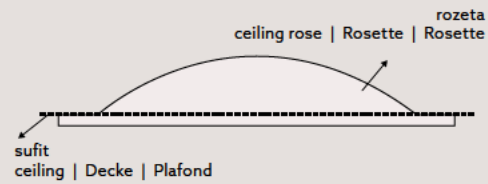

ProFoam®

B2021
74,8 x 51 x 4 cm
ProFoam®

B3077
Ø 75,2 x 4 - 8 cm
ProFoam®

B3015
Ø 82,8 x 6,4 - 15 cm
ProFoam®

- pl Rozety o przekroju wklęsłym
- wpuszczane w sufit
- en Rosettes with concave section
- recessed into the ceiling
- de Nach innen gewölbte Kuppel zum einlassen
in die Decke
- fr Rosaces concaves - encastrées dans le plafond