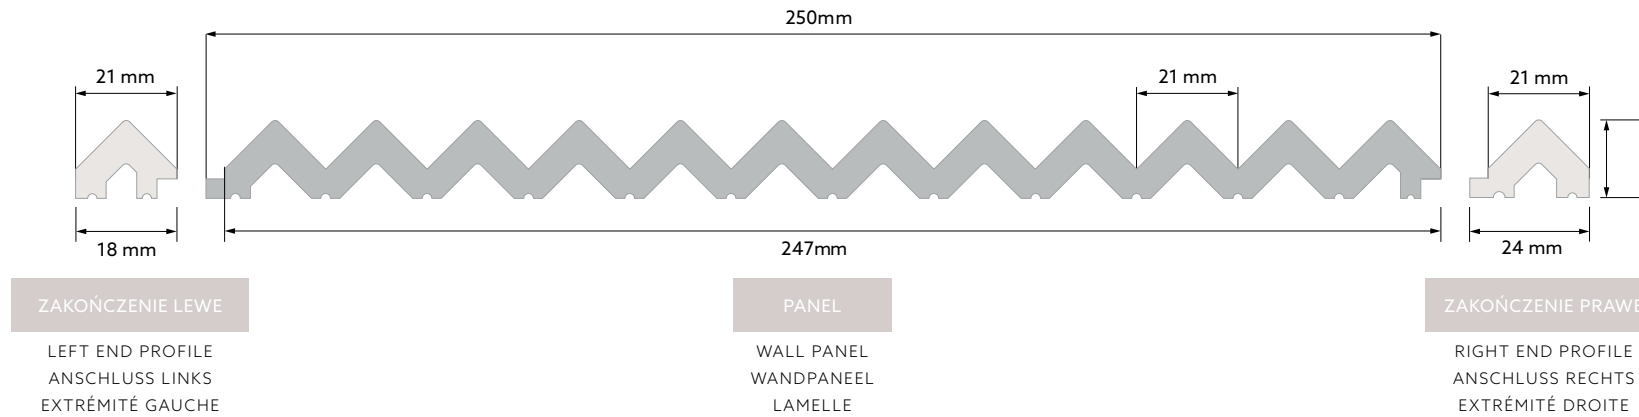

Vivid

COLLECTION

PANEL ŚCIENNY

WALL PANEL | WANDPANEEL | PANNEAU DE MUR

WP003 - 270 cm | mat
WP003T - 200 cm | mat

PolyForce® | ScratchShield®

WP003P - 270 cm | satin
WP003TP - 200 cm | satin

ZAKOŃCZENIA

END PROFILES | ABSCHLUSSPROFILE | PROFIL FINAL

LEWE | LEFT | LINKE | GAUCHE

WP003L - 270 cm | mat
WP003LT - 200 cm | mat

WP003LP - 270 cm | satin
WP003LTP - 200 cm | satin

PolyForce® | ScratchShield®

PRAWO | RIGHT | RECHTE | DROIT

WP003R - 270 cm | mat
WP003RT - 200 cm | mat

WP003RP - 270 cm | satin
WP003RTP - 200 cm | satin

PolyForce® | ScratchShield®

WYMIAR TECHNICZNY

TECHNICAL DIMENSION | TECHNISCHE DATEN | DIMENSIONS TECHNIQUES