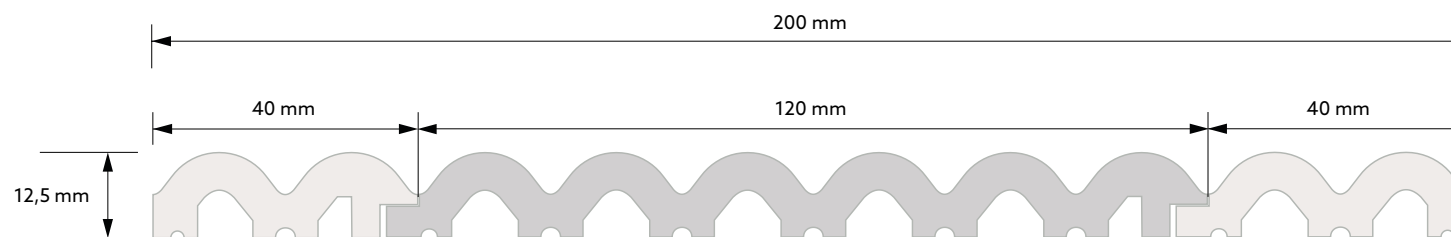

KOLORY

COLOURS
FARBEN
COULEURS

BIAŁY

WHITE | WEISS | BLANCHE

L0401 - 270 cm | mat
L0401T - 200 cm | mat
L0401P - 270 cm | satin
L0401TP - 200 cm | satin

SERENO

WYMIAR TECHNICZNY

TECHNICAL DIMENSION

TECHNISCHE DATEN

DIMENSIONS TECHNIQUES

ZAKOŃCZENIE LEWE

LEFT END PROFILE
ANSCHLUSS LINKS
EXTRÉMITÉ GAUCHE

LAMELA

WALL PANEL
WANDPANEEL
LAMELLE

ZAKOŃCZENIE PRAWĘ

RIGHT END PROFILE
ANSCHLUSS RECHTS
EXTRÉMITÉ DROITE

WYMIAR PO MONTAŻU

DIMENSION AFTER ASSEMBLY

ABMESSUNG NACH DER MONTAGE

DIMENSIONS APRÈS MONTAGE

ZAKOŃCZENIE LEWE

LEFT END PROFILE
ANSCHLUSS LINKS
EXTRÉMITÉ GAUCHE

LAMELA

WALL PANEL
WANDPANEEL
LAMELLE