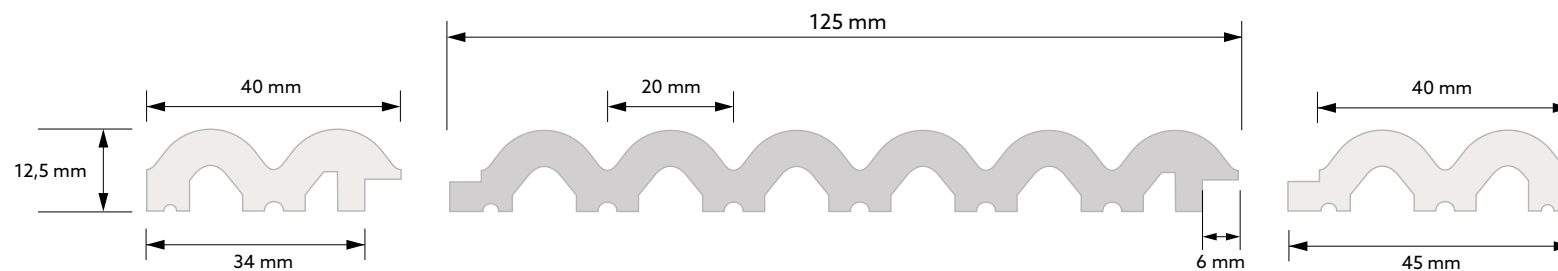

KOLORY

COLOURS
FARBEN
COULEURS

BIAŁY

WHITE | WEISS | BLANCHE

L0401 - 270 cm | mat
L0401T - 200 cm | mat
L0401P - 270 cm | satin
L0401TP - 200 cm | satin

SERENO

WYMIAR TECHNICZNY

TECHNICAL DIMENSION

TECHNISCHE DATEN

DIMENSIONS TECHNIQUES

ZAKOŃCZENIE LEWE

LEFT END PROFILE
ANSCHLUSS LINKS
EXTRÉMITÉ GAUCHE

LAMELA

WALL PANEL
WANDPANEEL
LAMELLE

ZAKOŃCZENIE PRAWĘ

RIGHT END PROFILE
ANSCHLUSS RECHTS
EXTRÉMITÉ DROITE

WYMIAR PO MONTAŻU

DIMENSION AFTER ASSEMBLY

ABMESSUNG NACH DER MONTAGE

DIMENSIONS APRÈS MONTAGE

ZAKOŃCZENIE LEWE

LEFT END PROFILE
ANSCHLUSS LINKS
EXTRÉMITÉ GAUCHE

LAMELA

WALL PANEL
WANDPANEEL
LAMELLE

ZAKOŃCZENIE LEWE / LEFT END PROFILE / ANSCHLUSS LINKS / EXTRÉMITÉ GAUCHE: **L0401L**

ZAKOŃCZENIE PRAWE / RIGHT END PROFILE / ANSCHLUSS RECHTS / EXTRÉMITÉ DROITE: **L0401R**