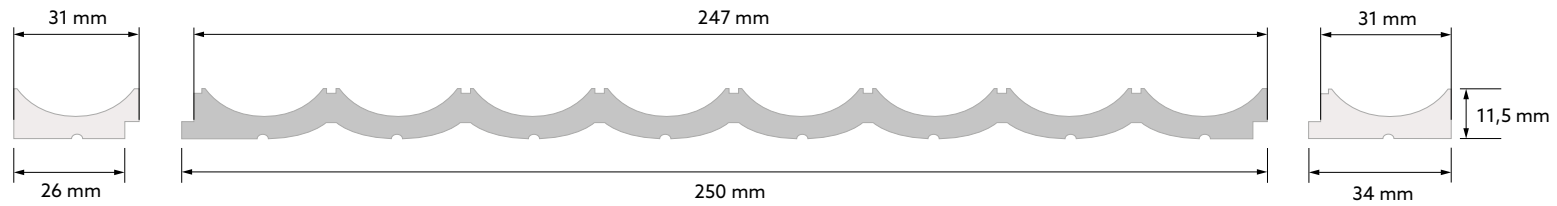

## ZAKOŃCZENIA

END PROFILES | ABSCHLUSSPROFILE | PROFIL FINAL

LEWE | LEFT | LINKE | GAUCHE

**WP002L** - 270 cm | mat  
**WP002LT** - 200 cm | mat

**WP002LP** - 270 cm | satin  
**WP002LTP** - 200 cm | satin

PolyForce® | ScratchShield®

PRAWO | RIGHT | RECHTE | DROIT

**WP002R** - 270 cm | mat  
**WP002RT** - 200 cm | mat

**WP002RP** - 270 cm | satin  
**WP002RTP** - 200 cm | satin

PolyForce® | ScratchShield®

## WYMIAR TECHNICZNY

TECHNICAL DIMENSION | TECHNISCHE DATEN | DIMENSIONS TECHNIQUES

ZAKOŃCZENIE LEWE

LEFT END PROFILE  
ANSCHLUSS LINKS  
EXTRÉMITÉ GAUCHE

PANEL

WALL PANEL  
WANDPANEEL  
LAMELLE

ZAKOŃCZENIE PRAWO