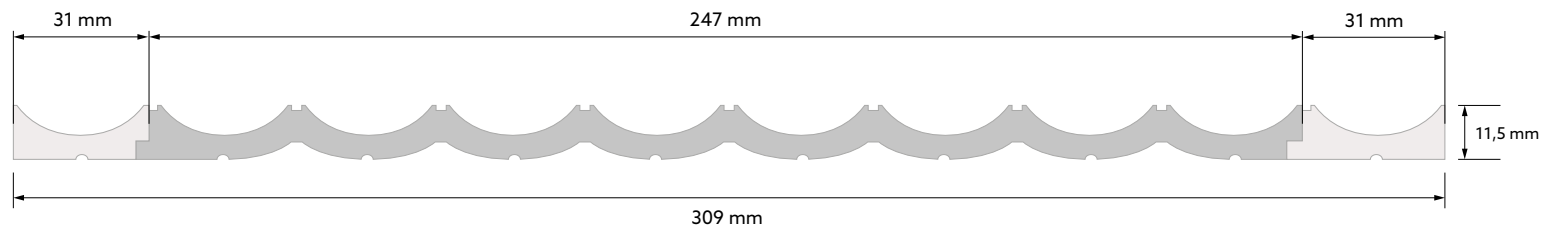

## ZAKOŃCZENIA

END PROFILES | ABSCHLUSSPROFILE | PROFIL FINAL

LEWE | LEFT | LINKE | GAUCHE

**WP002L** - 270 cm | mat  
**WP002LT** - 200 cm | mat

**WP002LP** - 270 cm | satin  
**WP002LTP** - 200 cm | satin

PolyForce® | ScratchShield®

PRAWO | RIGHT | RECHTE | DROIT

**WP002R** - 270 cm | mat  
**WP002RT** - 200 cm | mat

**WP002RP** - 270 cm | satin  
**WP002RTP** - 200 cm | satin

PolyForce® | ScratchShield®

## WYMIAR TECHNICZNY

TECHNICAL DIMENSION | TECHNISCHE DATEN | DIMENSIONS TECHNIQUES

ZAKOŃCZENIE LEWE

LEFT END PROFILE  
ANSCHLUSS LINKS  
EXTRÉMITÉ GAUCHE

PANEL

WALL PANEL  
WANDPANEEL  
LAMELLE

ZAKOŃCZENIE PRAWO

## WYMIAR PO MONTAŻU

DIMENSION AFTER ASSEMBLY | ABMESSUNG NACH DER MONTAGE | DIMENSIONS APRÈS MONTAGE

ZAKOŃCZENIE LEWE

LEFT END PROFILE  
ANSCHLUSS LINKS  
EXTRÉMITÉ GAUCHE

PANEL

WALL PANEL  
WANDPANEEL  
LAMELLE